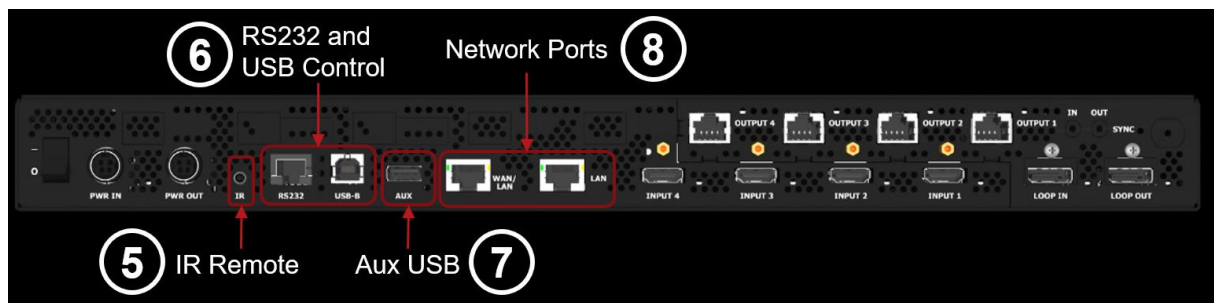

PLANAR Clarity Matrix G3 integriertes Video Wall Management:

- ✓ Das Clarity G3 System beinhaltet bereits standardmäßig eine integrierte Video Extension auf Cat-6 Basis!

Damit lassen sich die Bildschirme mit Kupfertechnik bis zu 60 Metern absetzen. Alternativ können über ein optional erhältliches weiteres Modul, via Fibertechnik, Entfernungen bis zu 300 Meter überbrückt werden. (Seite 31 & 32 in der PowerPoint Clarity Matrix G3 LCD Video Wall Overview)

- ✓ Integration in AMX / Crestron und Savant Haussteuerungen: